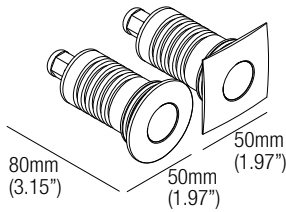

TERA 2

design: Roberto Mantovani

Supply current
 Courant d'alimentation
 Corriente de alimentación
500mA (V_f 2.9V)

Power
 Pouissance
 Potencia
1.5W

Photometric diagrams

CCT	Flux	CRI
2700K	128 lm	93
3000K	133 lm	93
3500K	143 lm	93
4200K	154 lm	93

Code Construction

Construction du code produit
 Construcción del código de producto

XT1 | X | X | XX | X |

XT1	X	Shape	X	Beam angle	XX	Color Temp.	X	Finishing
		Forma Forme		Angle de faisceau Ángulo del haz		Température couleur Temperatura de color		Finitions Acabados
	1	Round Rond Redondo		0 10°		27 2700K		G Grey Gris
	2	Square Carré Cuadrado		1 25°		30 3000K		N Black Noir Negro
				2 60°		35 3500K		K COR-TEN
				9 120°		42 4200K		Z INOX AISI 316L Steel Acier Acero
						CU Custom		