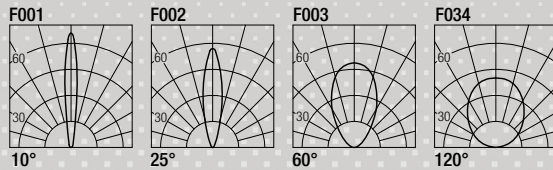

TERA 2

design: Roberto Mantovani

Supply current
 Courant d'alimentation
 Corriente de alimentación
500mA (V_f 2.9V)

Power
 Pouissance
 Potencia
1.5W

Photometric diagrams

CCT	Flux	CRI
2700K	128 lm	93
3000K	133 lm	93
3500K	143 lm	93
4200K	154 lm	93

Code Construction

Construction du code produit
 Construcción del código de producto

XT1 | X | X | XX | X |

XT1	X	Shape	X	Beam angle	XX	Color Temp.	X	Finishing
		Forma Forme		Angle de faisceau Ángulo del haz		Température couleur Temperatura de color		Finitions Acabados
	1	Round Rond Redondo		0 10°		27 2700K		G Grey Gris
	2	Square Carré Cuadrado		1 25°		30 3000K		N Black Noir Negro
				2 60°		35 3500K		K COR-TEN
				9 120°		42 4200K		Z INOX AISI 316L Steel Acier Acero
						CU Custom		