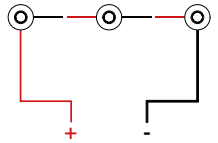

Series wiring

Câblage en série
Cableado en serie

0-10V

FLEXA-60-PRO-CC-10V
Programmable 60W CC 0-10V Dimming
Dimming Range: 0.1%
Min. 1/Max. 18 Fixtures per Driver

Phase

FLEXA-12-500-CC-ELV
12W 500mA Constant Current
Dimming Range: 10%
Min. 2/Max. 7 Fixtures per Driver

FLEXA-23-500-CC-ELV
23W 500mA Constant Current
Dimming Range: 10%
Min. 7/Max. 14 Fixtures per Driver

Lutron 2-Wire Phase

LTEA.1
Hi-Lume 2-Wire Phase
500mA Constant Current
Dimming Range: 1%
Min. 3/Max. 6 Fixtures per Driver

LTEA.2
Hi-Lume 2-Wire Phase
500mA Constant Current
Dimming Range: 1%
Min. 6/Max. 13 Fixtures per Driver

Lutron Ecosystem

LDE.1
Hi-Lume Ecosystem
500mA Constant Current
Dimming Range: 1%
Min. 3/Max. 10 Fixtures per Driver

LDE.2
Hi-Lume Ecosystem Premier
500mA Constant Current
Dimming Range: 1%
Min. 11/Max. 16 Fixtures per Driver