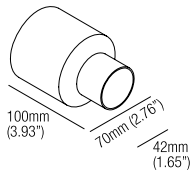

Optionals - Accessoires - Accesorios

CSXT01

Recessing box
Boîtier d'encastrement
Caja de empotrar