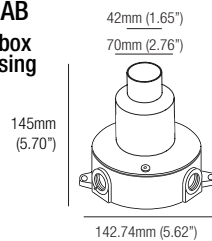

CSXT01-RAB

Recessing box + RAB Housing

L001

Low luminance louvre
 Filtre basse luminance
 Filtro de baja luminancia

Note: the filter must be ordered together with the lighting fixture
Note: le filtre doit être commandé en même temps que l'appareil
Nota: el filtro debe pedirse junto con la luminaria